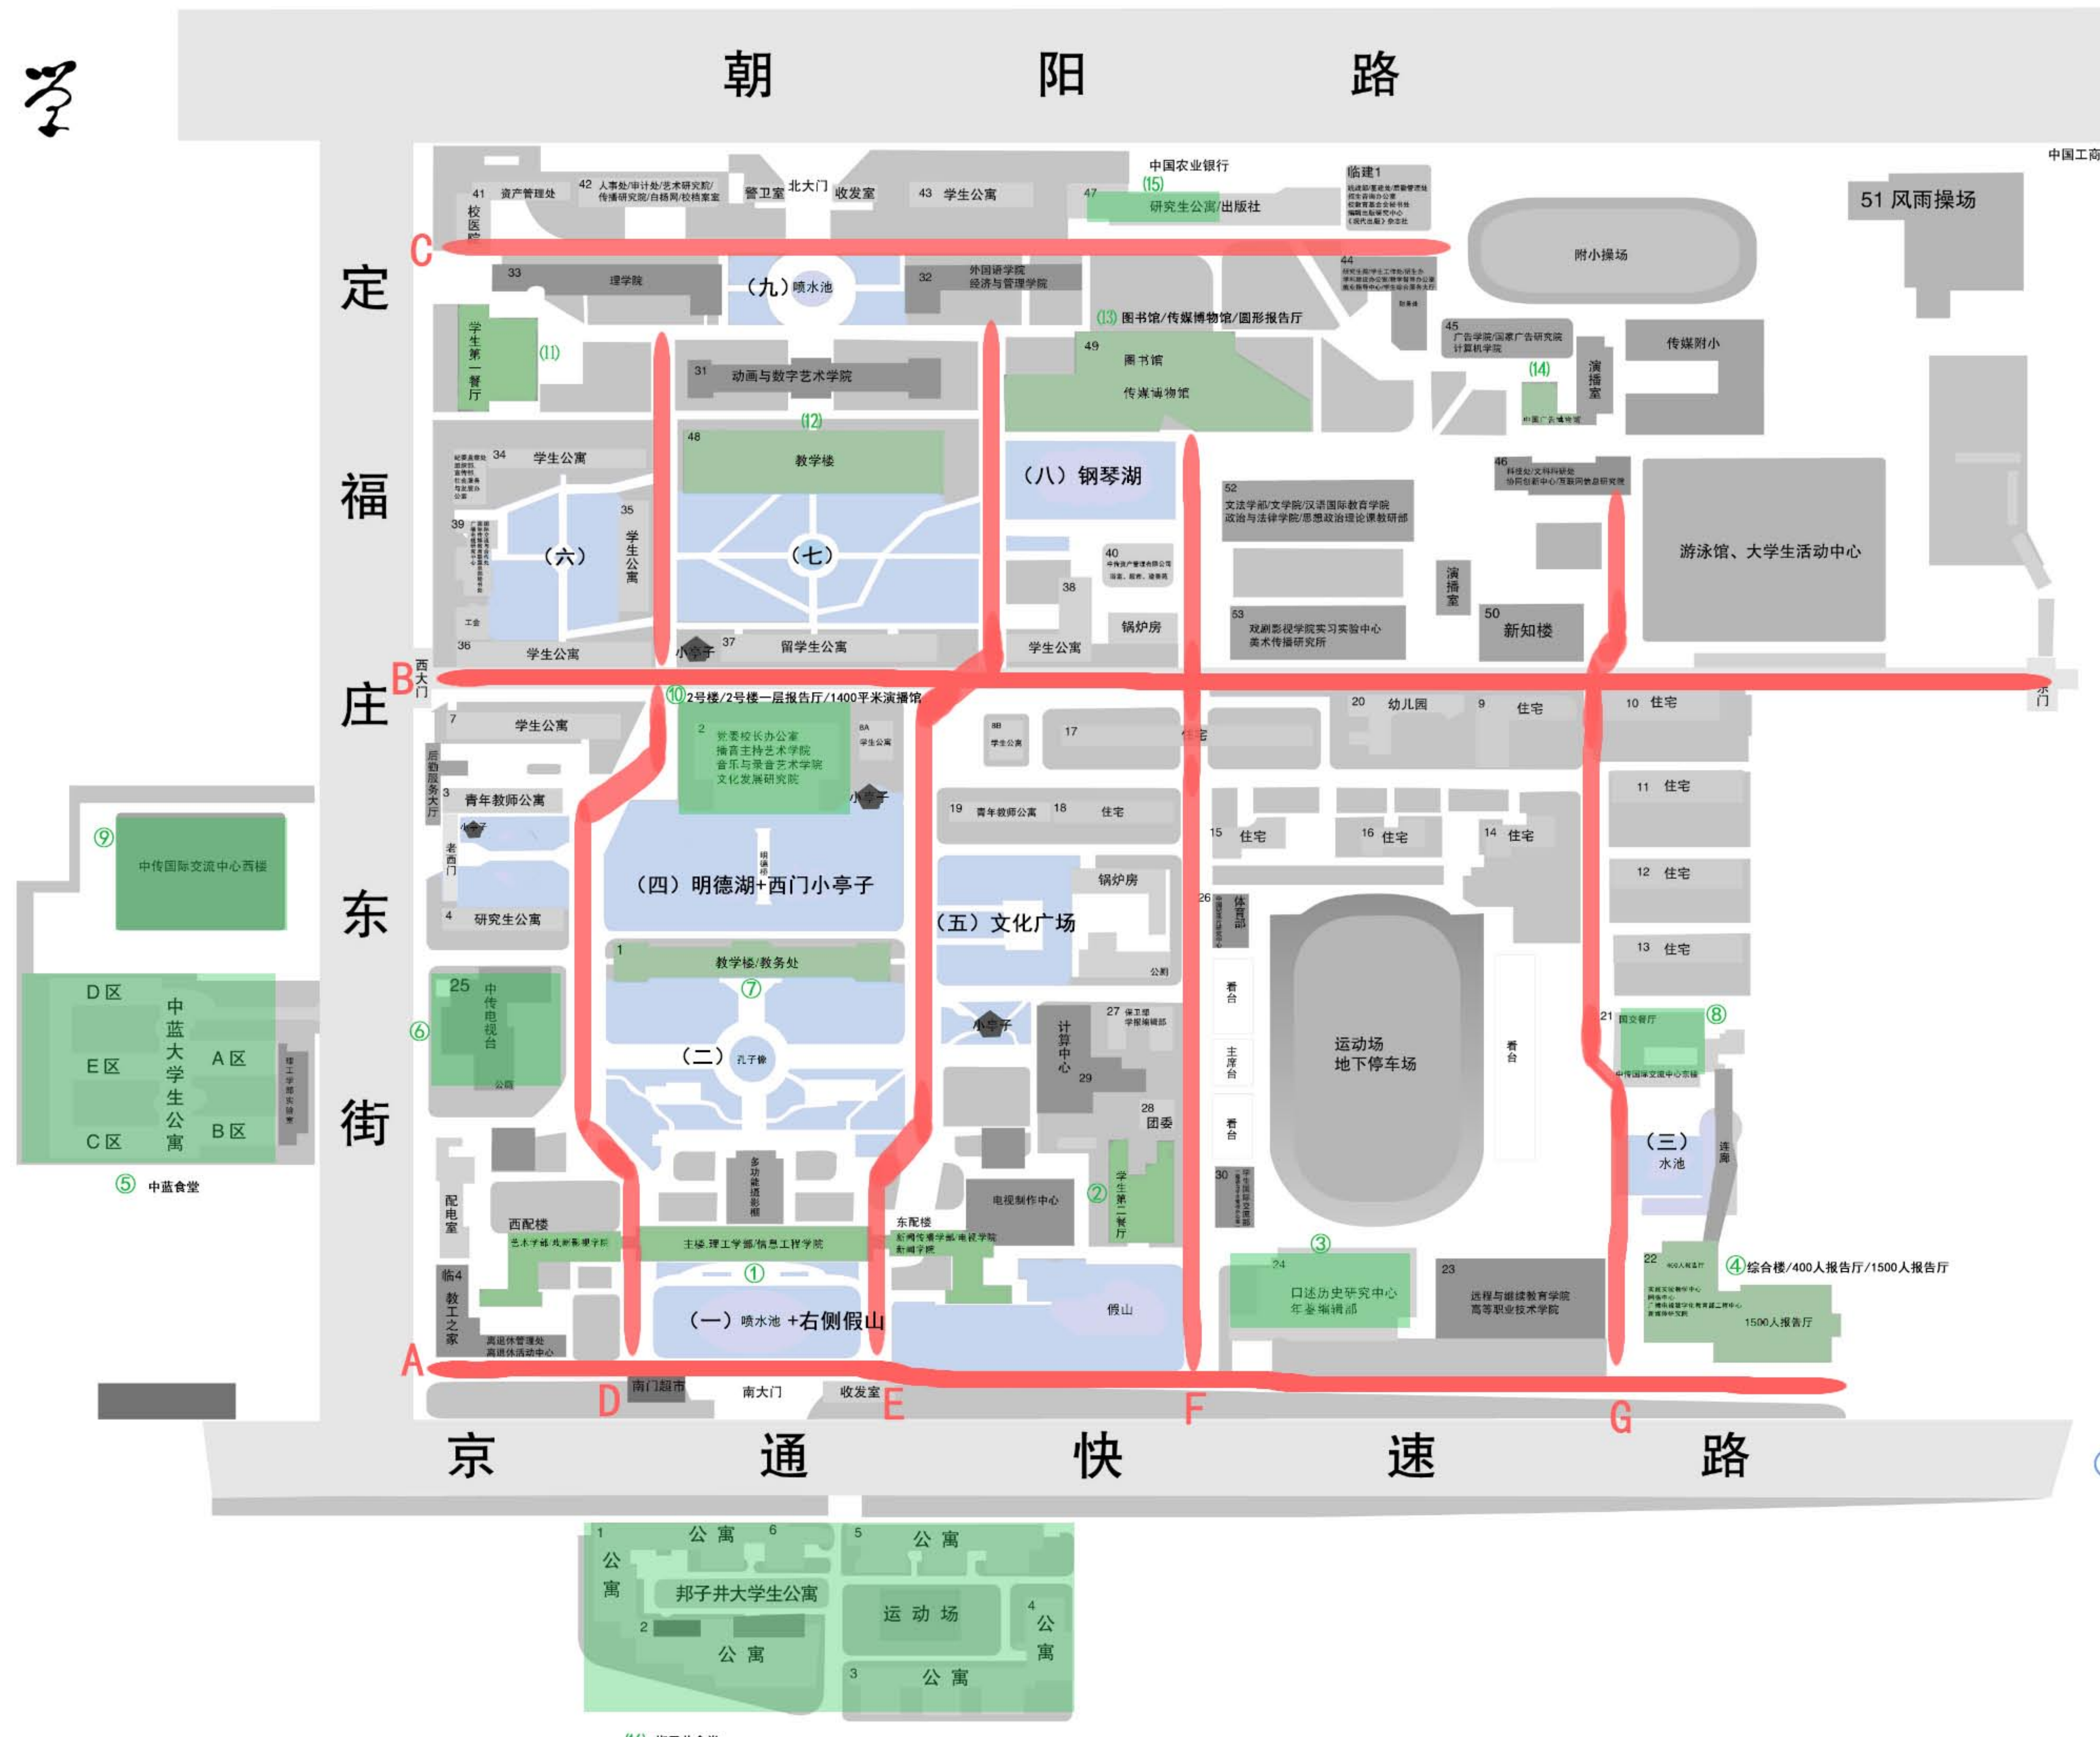

中国传媒大学

博学 立德 敬业 争先

中国传媒大学 校园平面图

- 图例**
- A--G 命名道路序号
  - (一) -- (九) 命名景观序号
  - ① -- ⑯ 命名楼馆序号
  - 命名道路
  - 命名景观
  - 命名楼馆

(16) 柳子井食堂