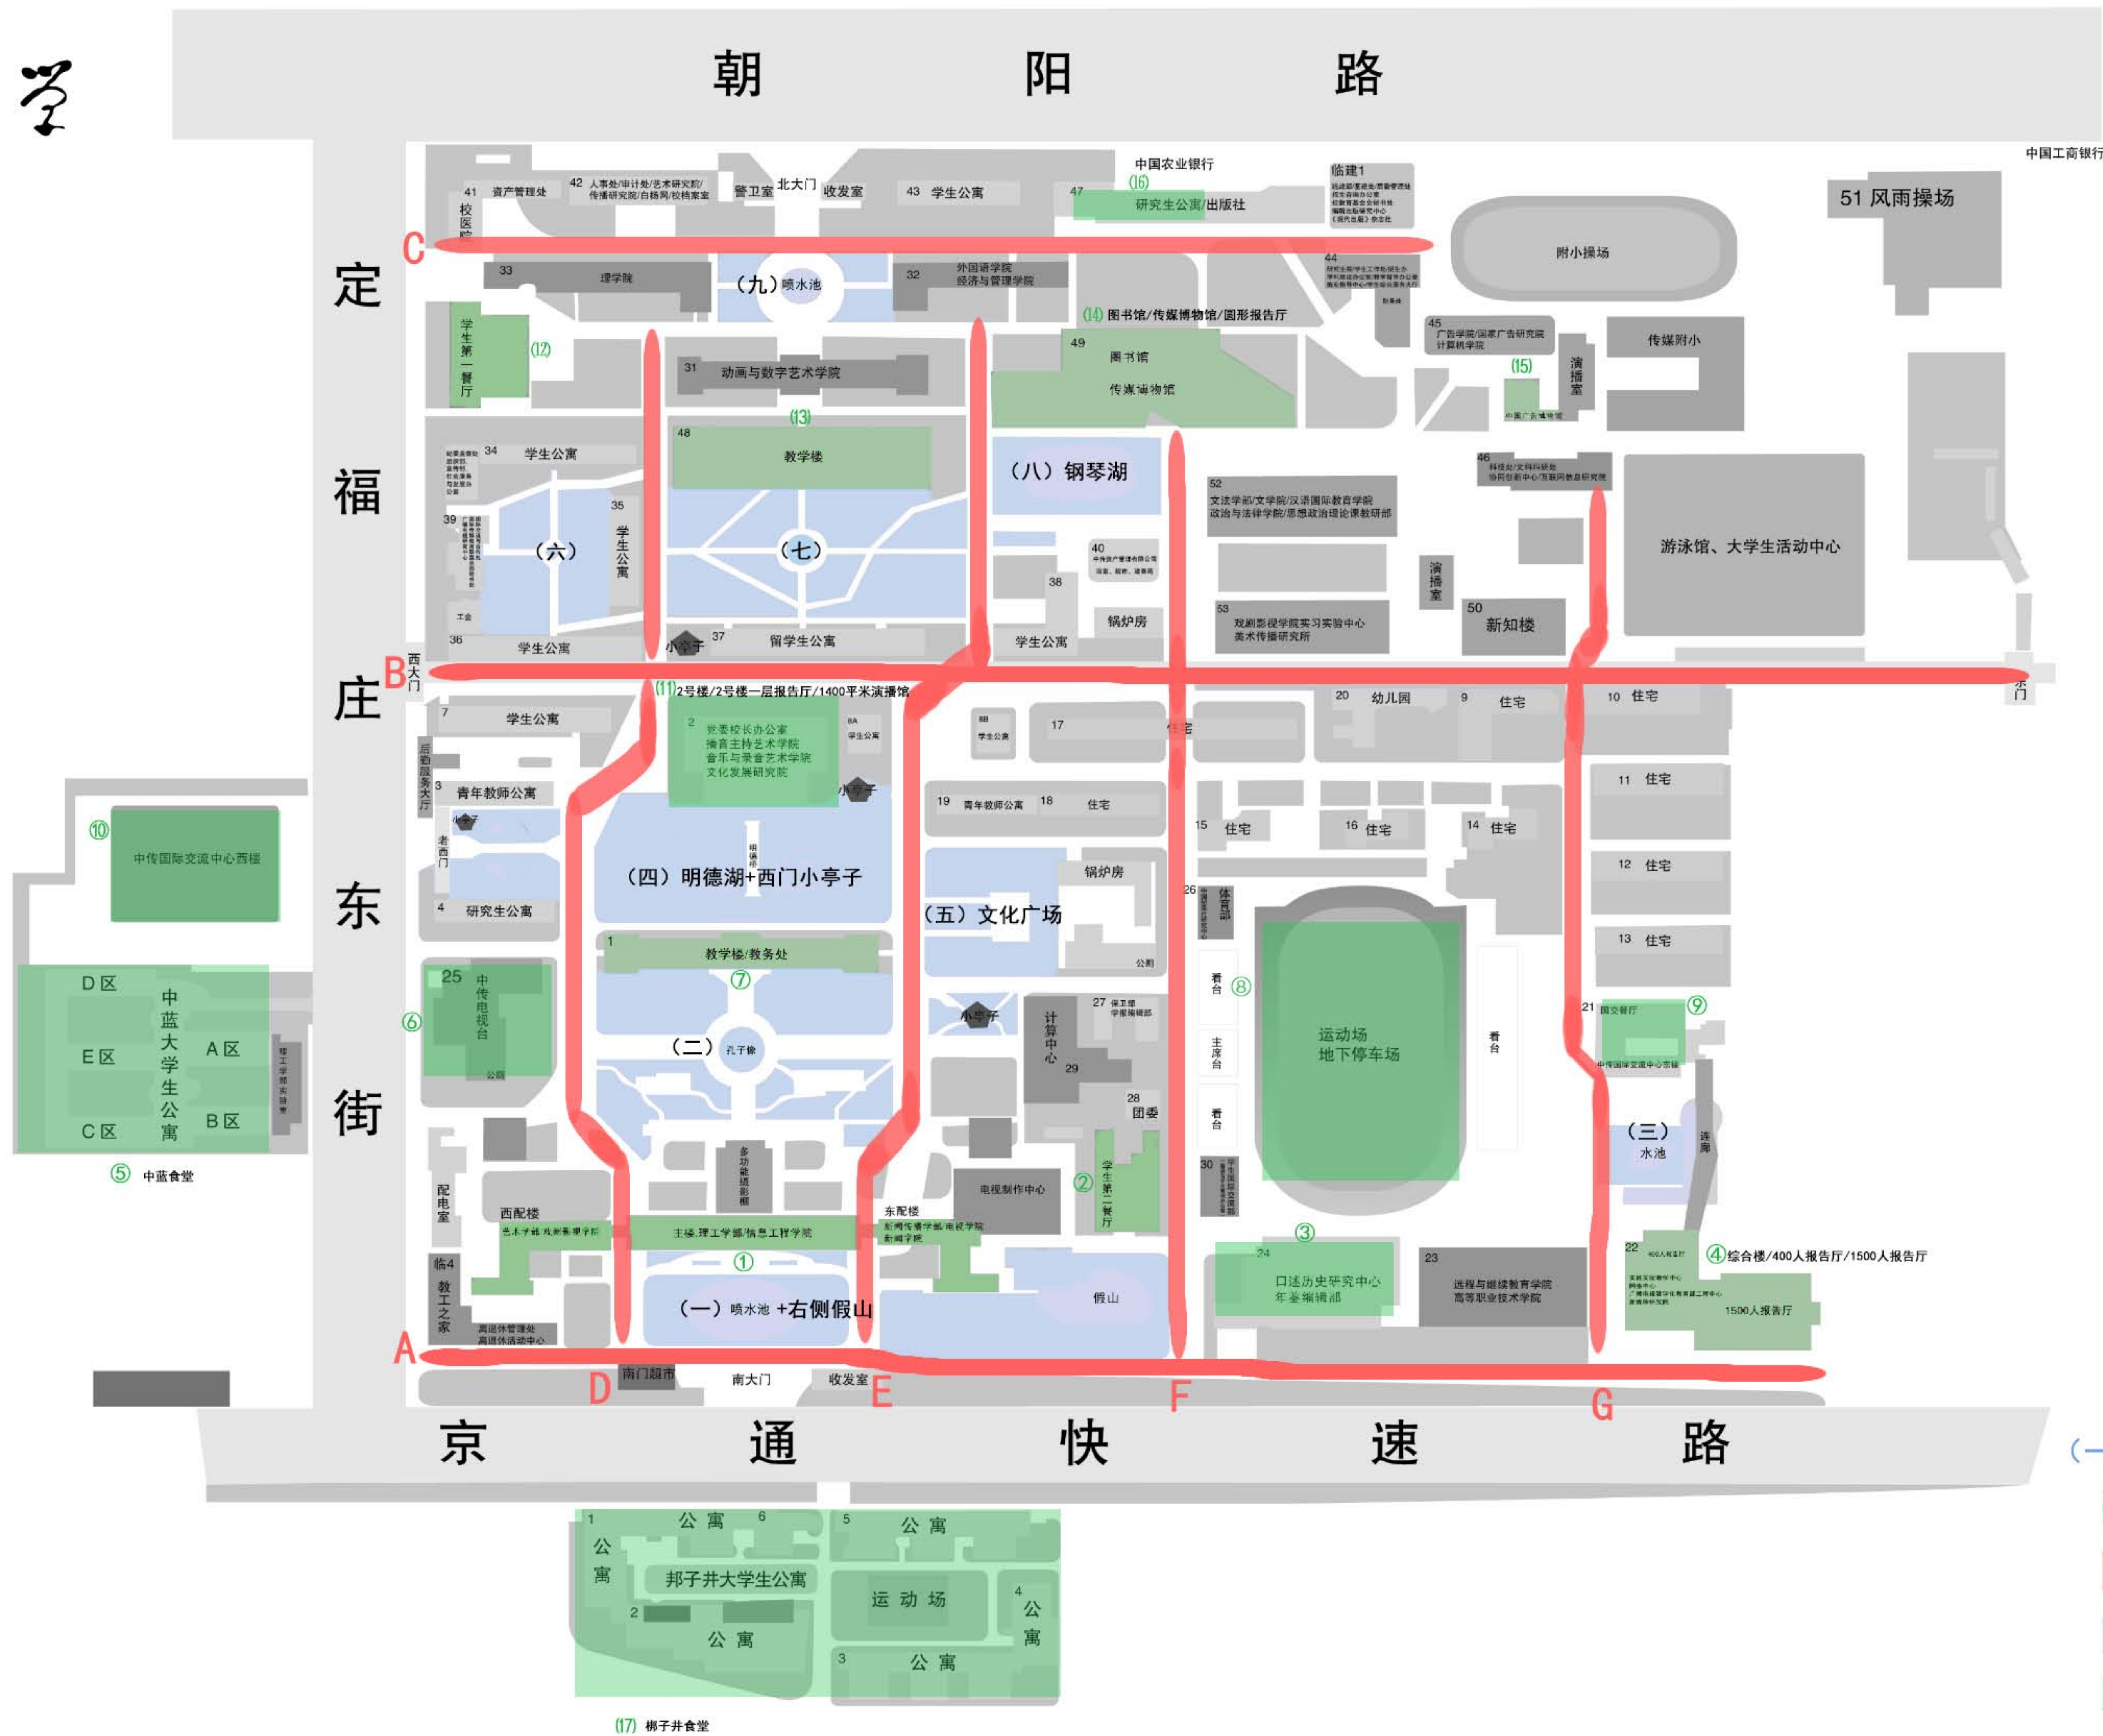

中国传媒大学

博学 立德 敬业 竞先

中国传媒大学 校园平面图

图例

- A--G 命名道路序号
- (一) -- (九) 命名景观序号
- ① -- (17) 命名楼馆序号
- 命名道路
- 命名景观
- 命名楼馆

(17) 柳子井食堂